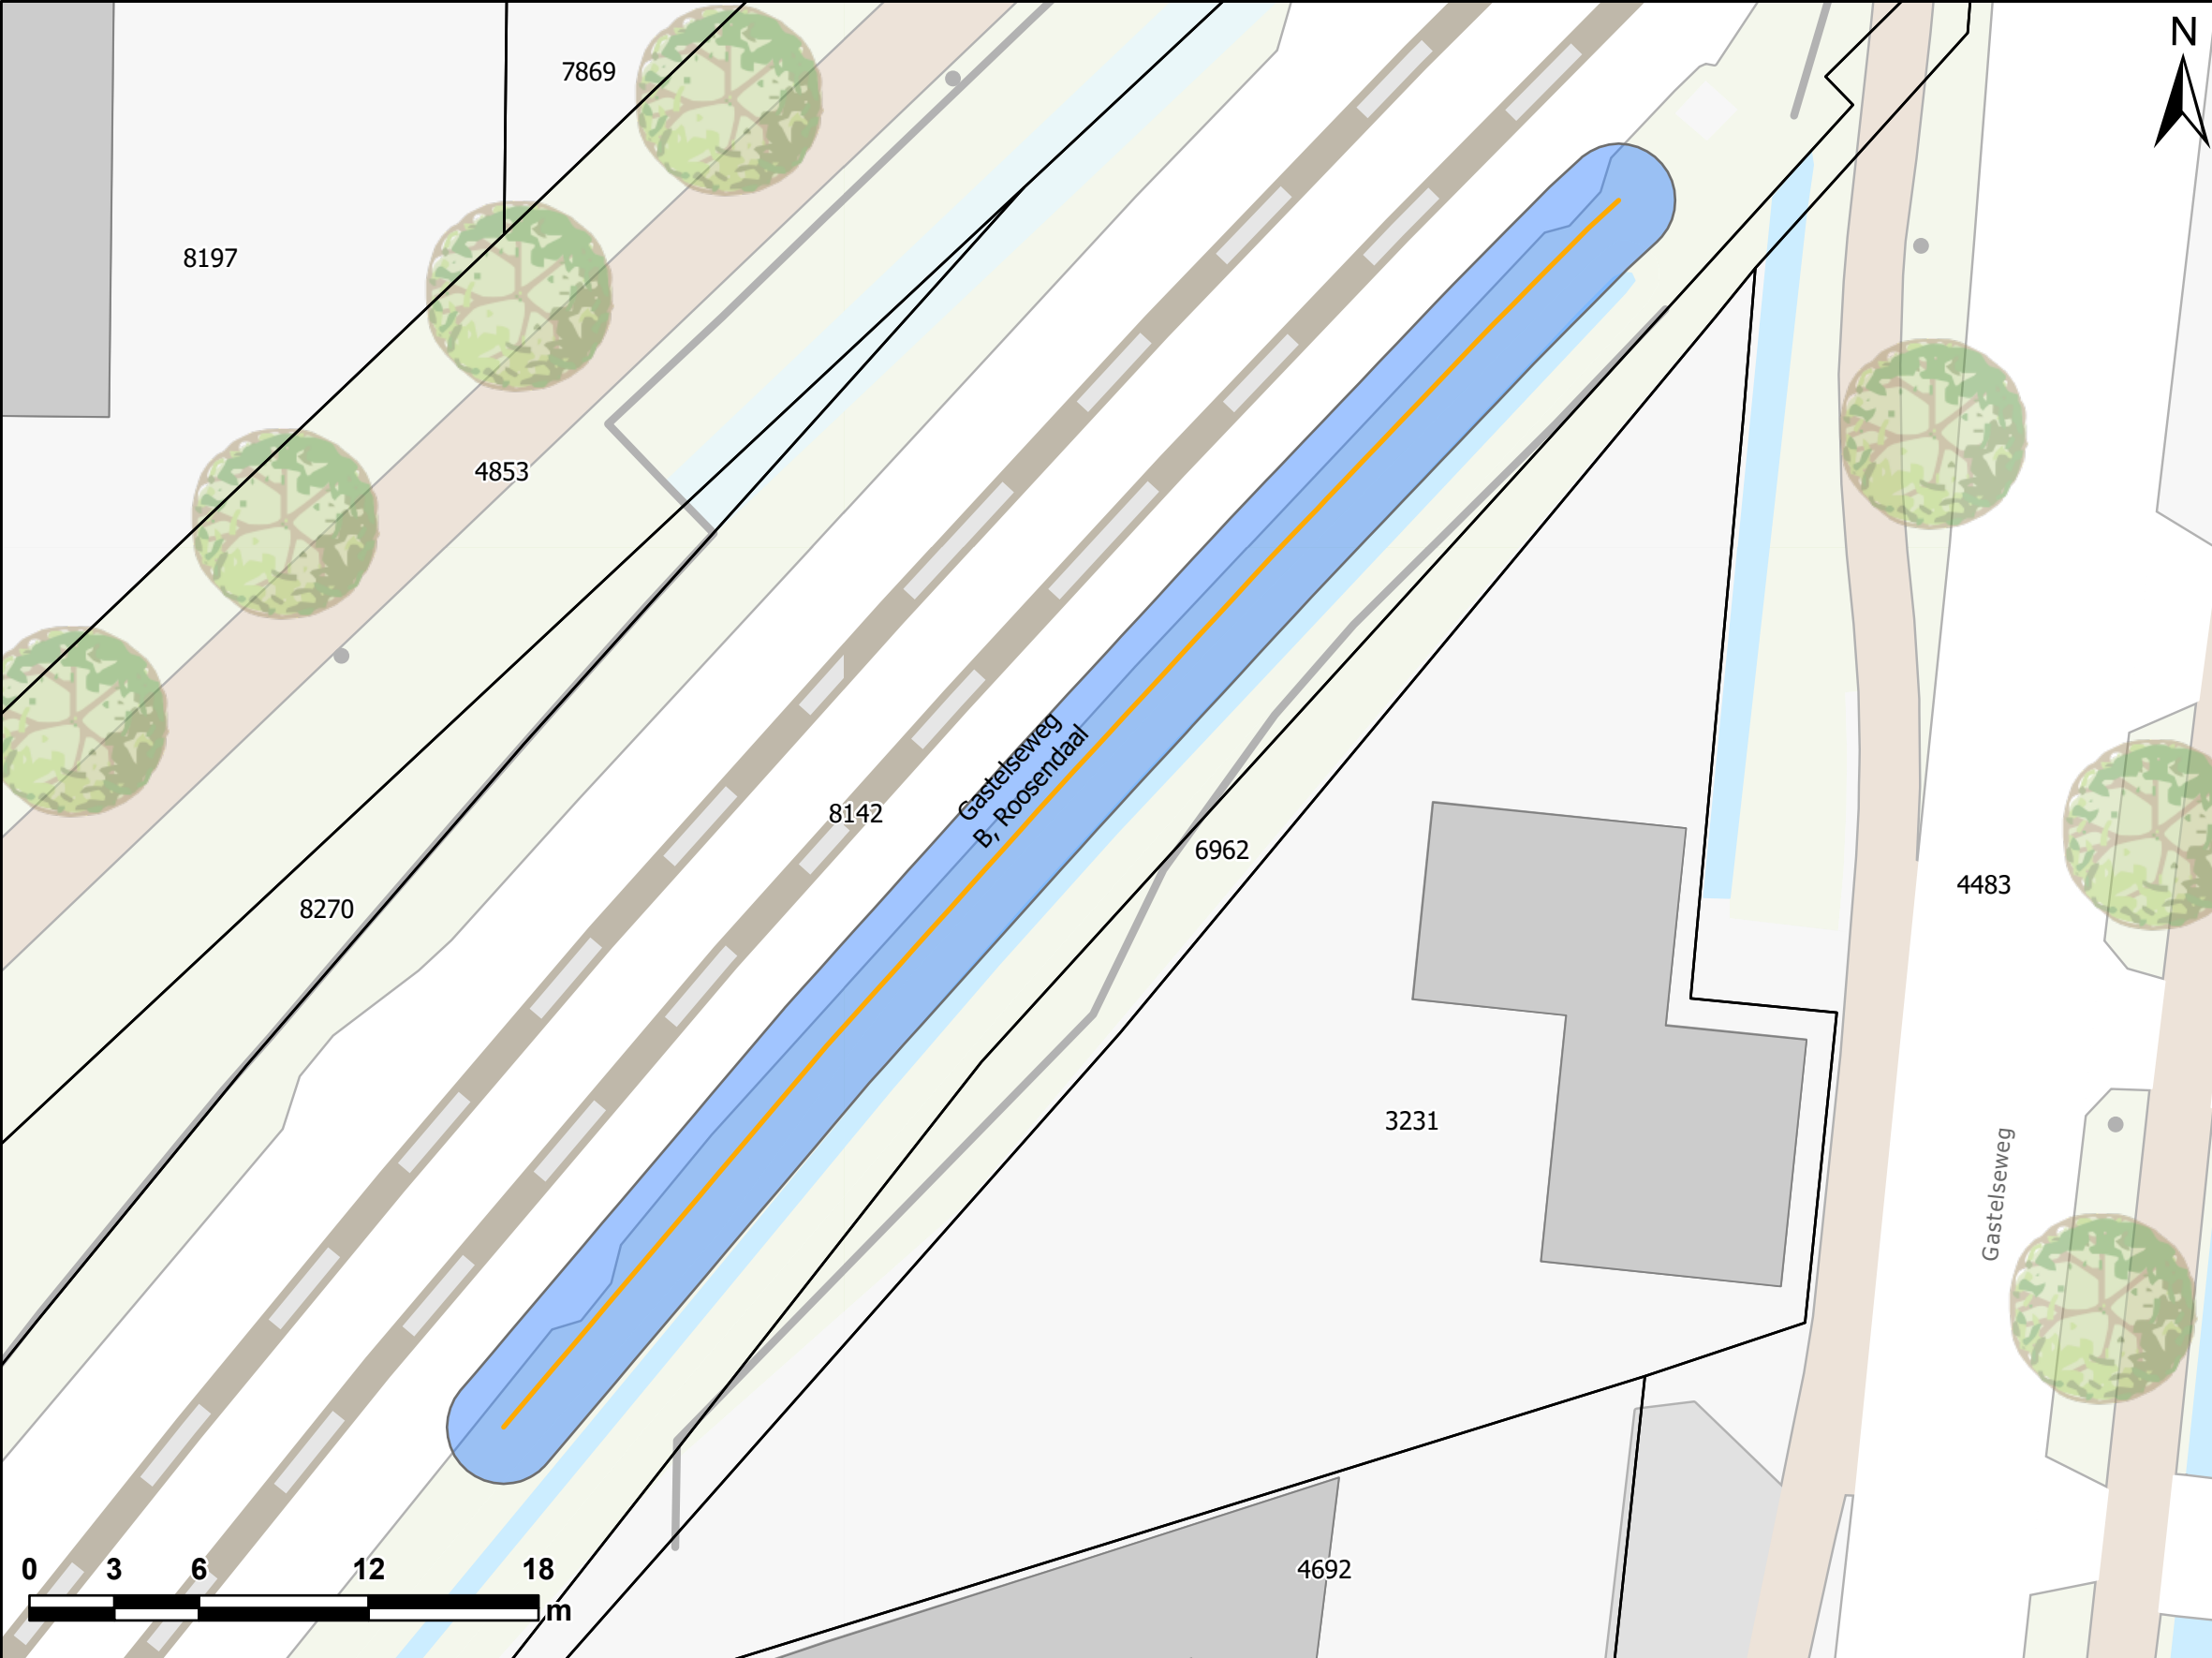

Indicatie ruimtebeslag geluidsmaatregel

Locatie: Gastelseweg B

Tekening 1 van 3

**!VOORLOPIG ONTWERP
SCHERMLOCATIE EN
HOOGTE KUNNEN NOG
WIJZIGEN!**

- Hoogte schermen**
- 1
 - 1.5
 - 2
 - 3
- Onderhoudspad** —
- Percelen**
- Panden**

Deze tekening is gebaseerd op de inzichten uit maart 2023 en indicatief.

Indicatie ruimtebeslag geluidsmaatregel

Locatie: Gastelseweg B

Tekening 2 van 3

**!VOORLOPIG ONTWERP
SCHERMLOCATIE EN
HOOGTE KUNNEN NOG
WIJZIGEN!**

- Hoogte schermen**
- 1
 - 1.5
 - 2
 - 3
- Onderhoudspad**
- Percelen
 - Panden

Deze tekening is gebaseerd op de inzichten uit maart 2023 en indicatief.

Indicatie ruimtebeslag geluidsmaatregel

Locatie: Gastelseweg B

Tekening 3 van 3

**!VOORLOPIG ONTWERP
SCHERMLOCATIE EN
HOOGTE KUNNEN NOG
WIJZIGEN!**

Hoogte schermen	
— 1	— Onderhoudspad
— 1.5	— Percelen
— 2	— Panden
— 3	

Deze tekening is gebaseerd op de inzichten uit maart 2023 en indicatief.