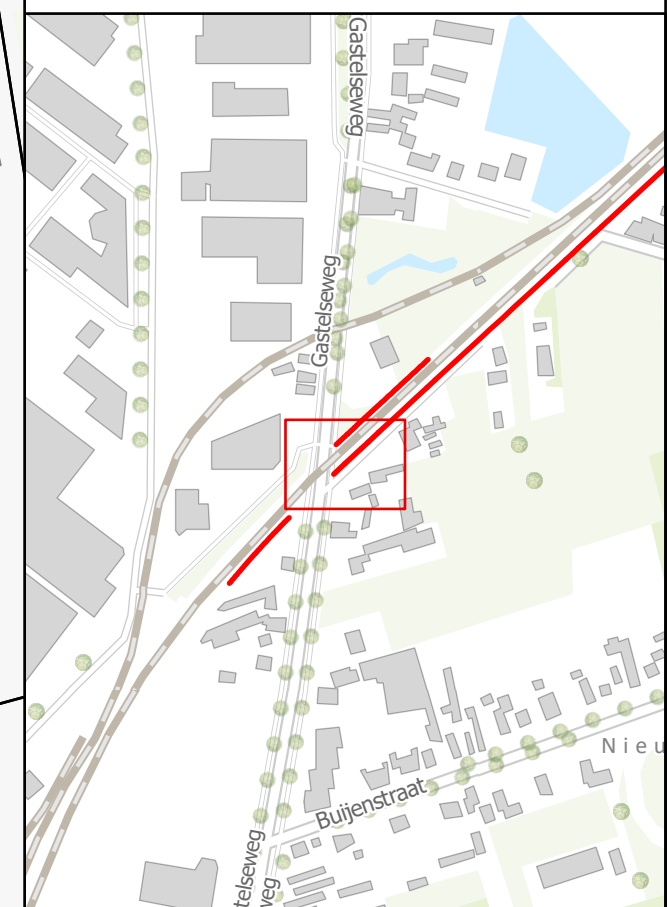

Indicatie ruimtebeslag geluidsmaatregel

Locatie: Gastelseweg B

Tekening 1 van 3

**!VOORLOPIG ONTWERP
SCHERMLOCATIE EN
HOOGTE KUNNEN NOG
WIJZIGEN!**

- Hoogte schermen**
- 1
 - 1.5
 - 2
 - 3
- Onderhoudspad** —
- Percelen**
- Panden**

Deze tekening is gebaseerd op de inzichten uit maart 2023 en indicatief.

Indicatie ruimtebeslag geluidsmaatregel

Locatie: Gastelseweg B

Tekening 2 van 3

**!VOORLOPIG ONTWERP
SCHERMLOCATIE EN
HOOGTE KUNNEN NOG
WIJZIGEN!**

- Hoogte schermen**
- 1
 - 1.5
 - 2
 - 3
- Onderhoudspad**
- Percelen
 - Panden

Deze tekening is gebaseerd op de inzichten uit maart 2023 en indicatief.

Indicatie ruimtebeslag geluidsmaatregel

Locatie: Gastelseweg B