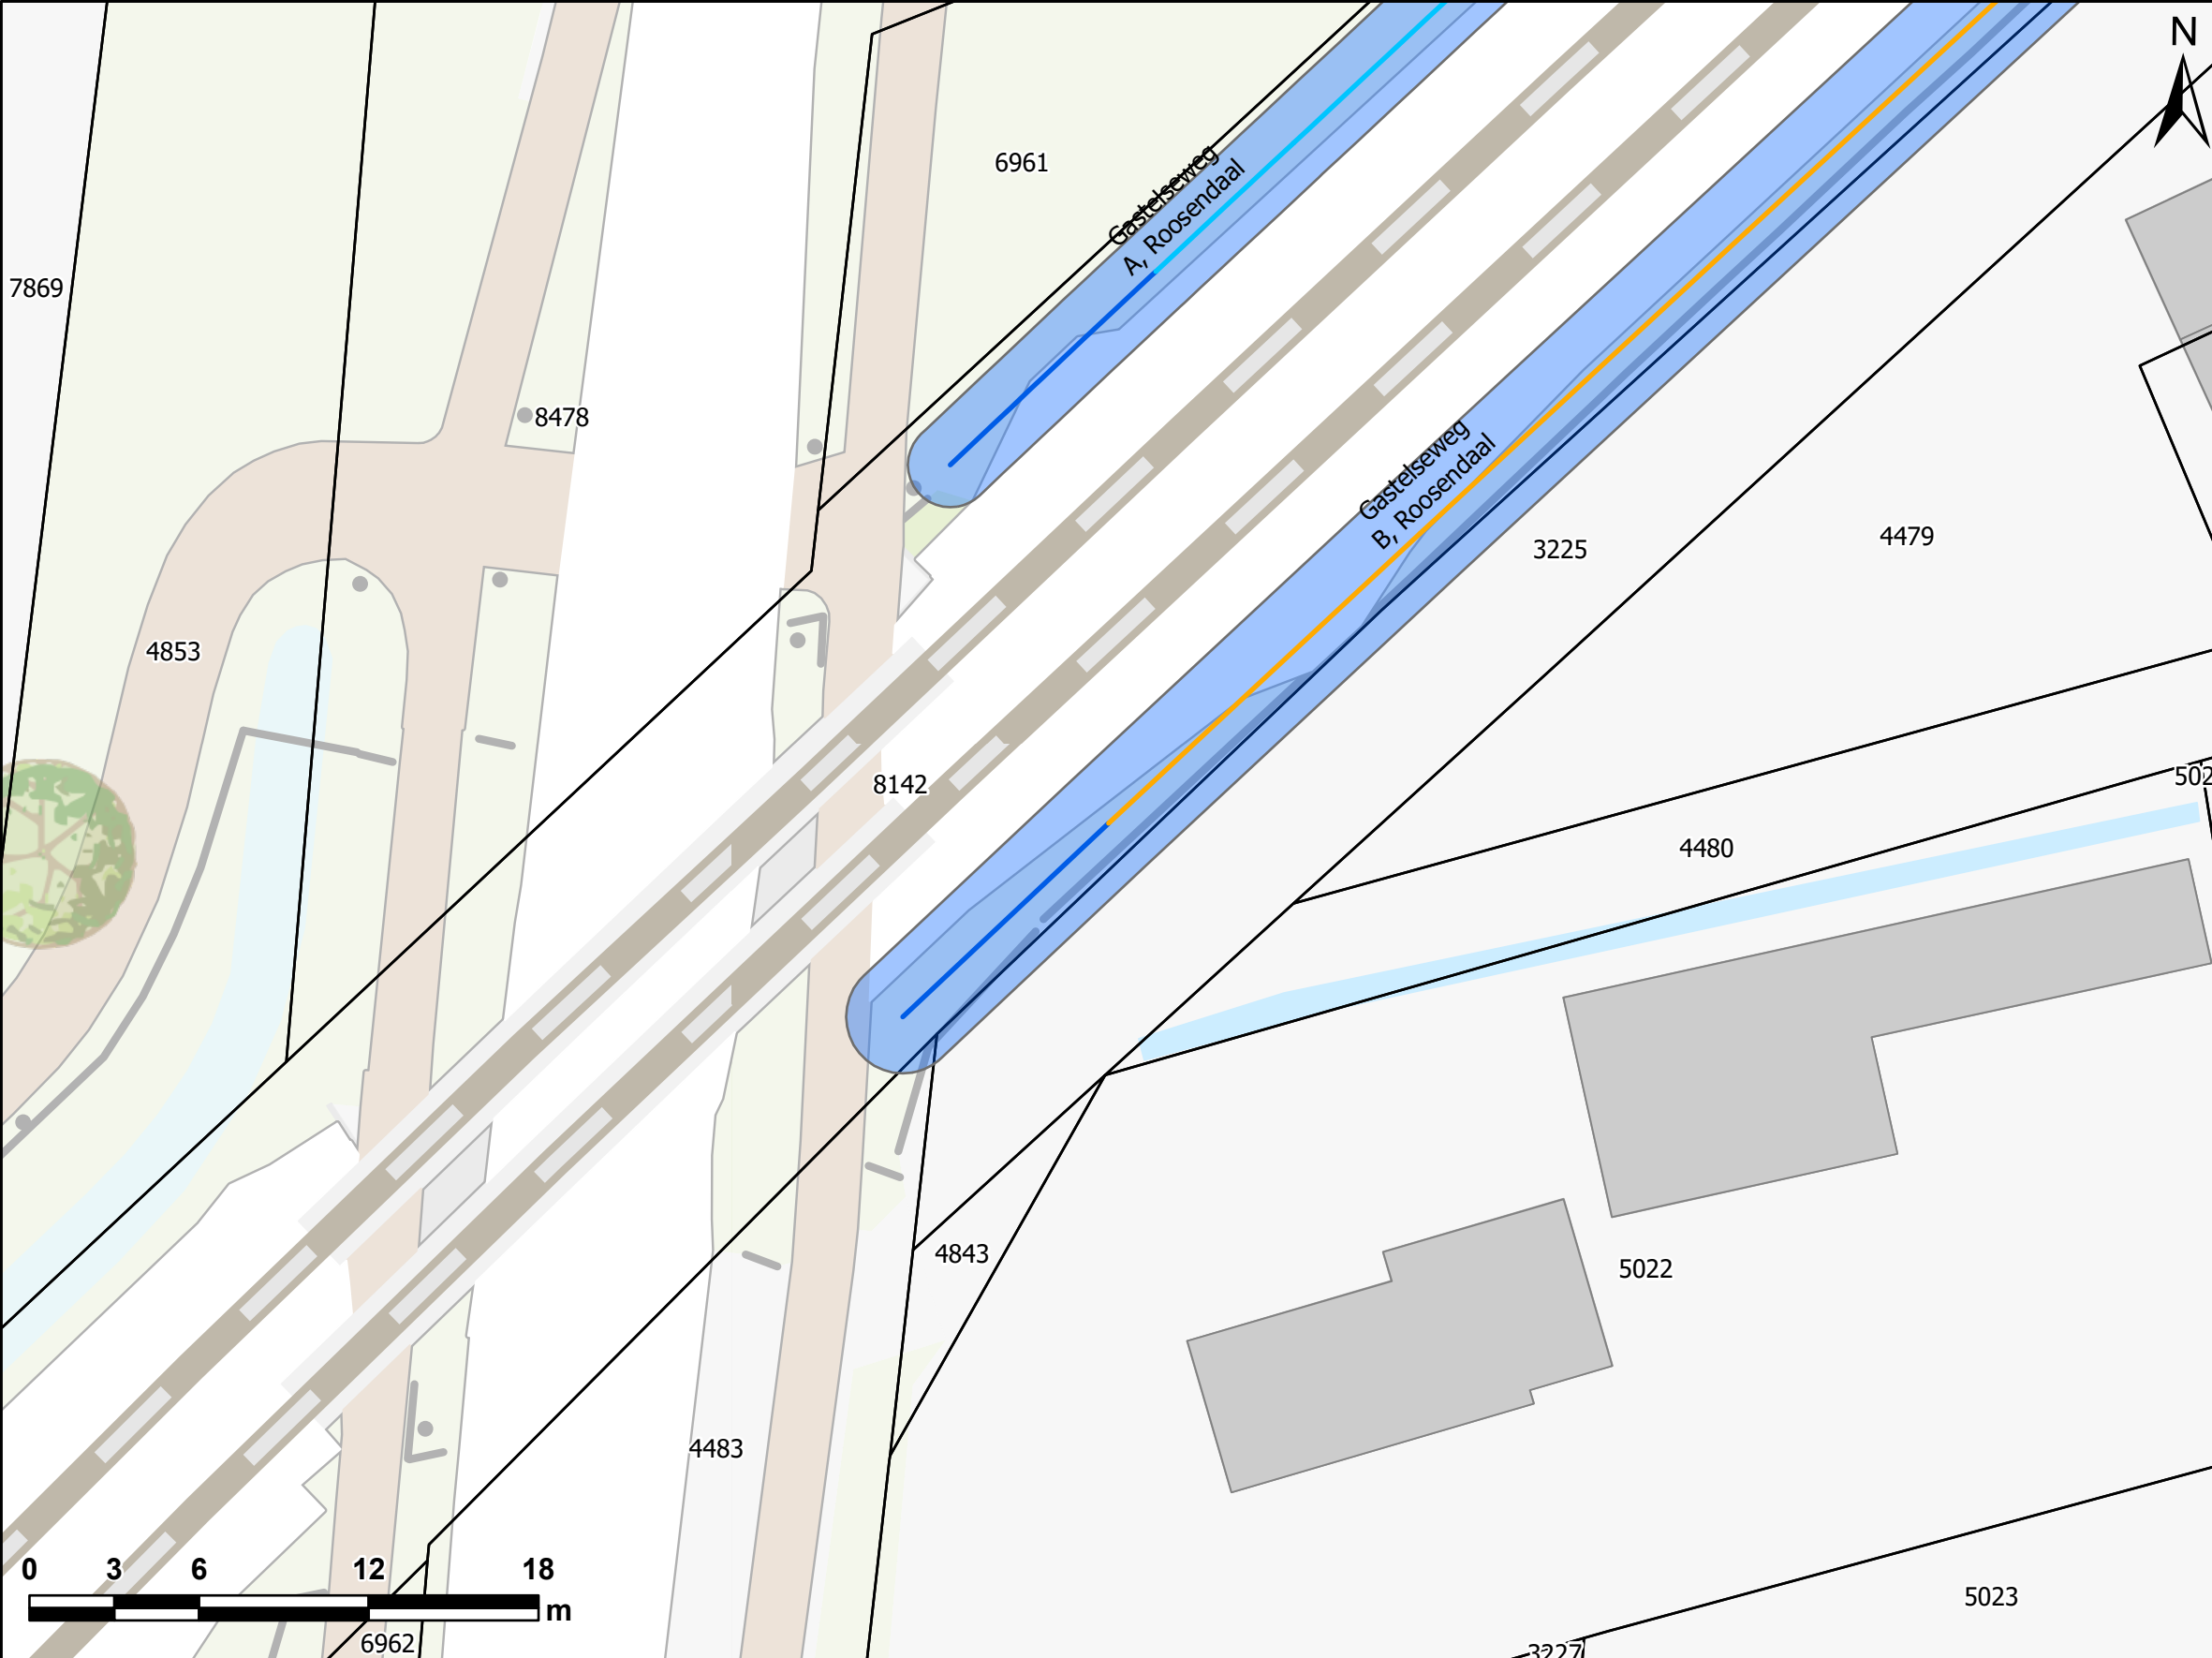

Indicatie ruimtebeslag geluidsmaatregel

Locatie: Gastelseweg B

Tekening 1 van 3

**!VOORLOPIG ONTWERP
SCHERMLOCATIE EN
HOOGTE KUNNEN NOG
WIJZIGEN!**

- Hoogte schermen**
- 1
 - 1.5
 - 2
 - 3
- Onderhoudspad** —
- Percelen**
- Panden**

Deze tekening is gebaseerd op de inzichten uit maart 2023 en indicatief.

Indicatie ruimtebeslag geluidsmaatregel

Locatie: Gastelseweg B

Tekening 2 van 3

**!VOORLOPIG ONTWERP
SCHERMLOCATIE EN
HOOGTE KUNNEN NOG
WIJZIGEN!**

- Hoogte schermen**
- 1
 - 1.5
 - 2
 - 3
- Onderhoudspad**
- Percelen
 - Panden

Deze tekening is gebaseerd op de inzichten uit maart 2023 en indicatief.

Indicatie ruimtebeslag geluidsmaatregel

Locatie: Gastelseweg B

Tekening 3 van 3

**!VOORLOPIG ONTWERP
SCHERMLOCATIE EN
HOOGTE KUNNEN NOG
WIJZIGEN!**

Hoogte schermen	
— 1	— Onderhoudspad
— 1.5	— Percelen
— 2	— Panden
— 3	

Deze tekening is gebaseerd op de inzichten uit maart 2023 en indicatief.