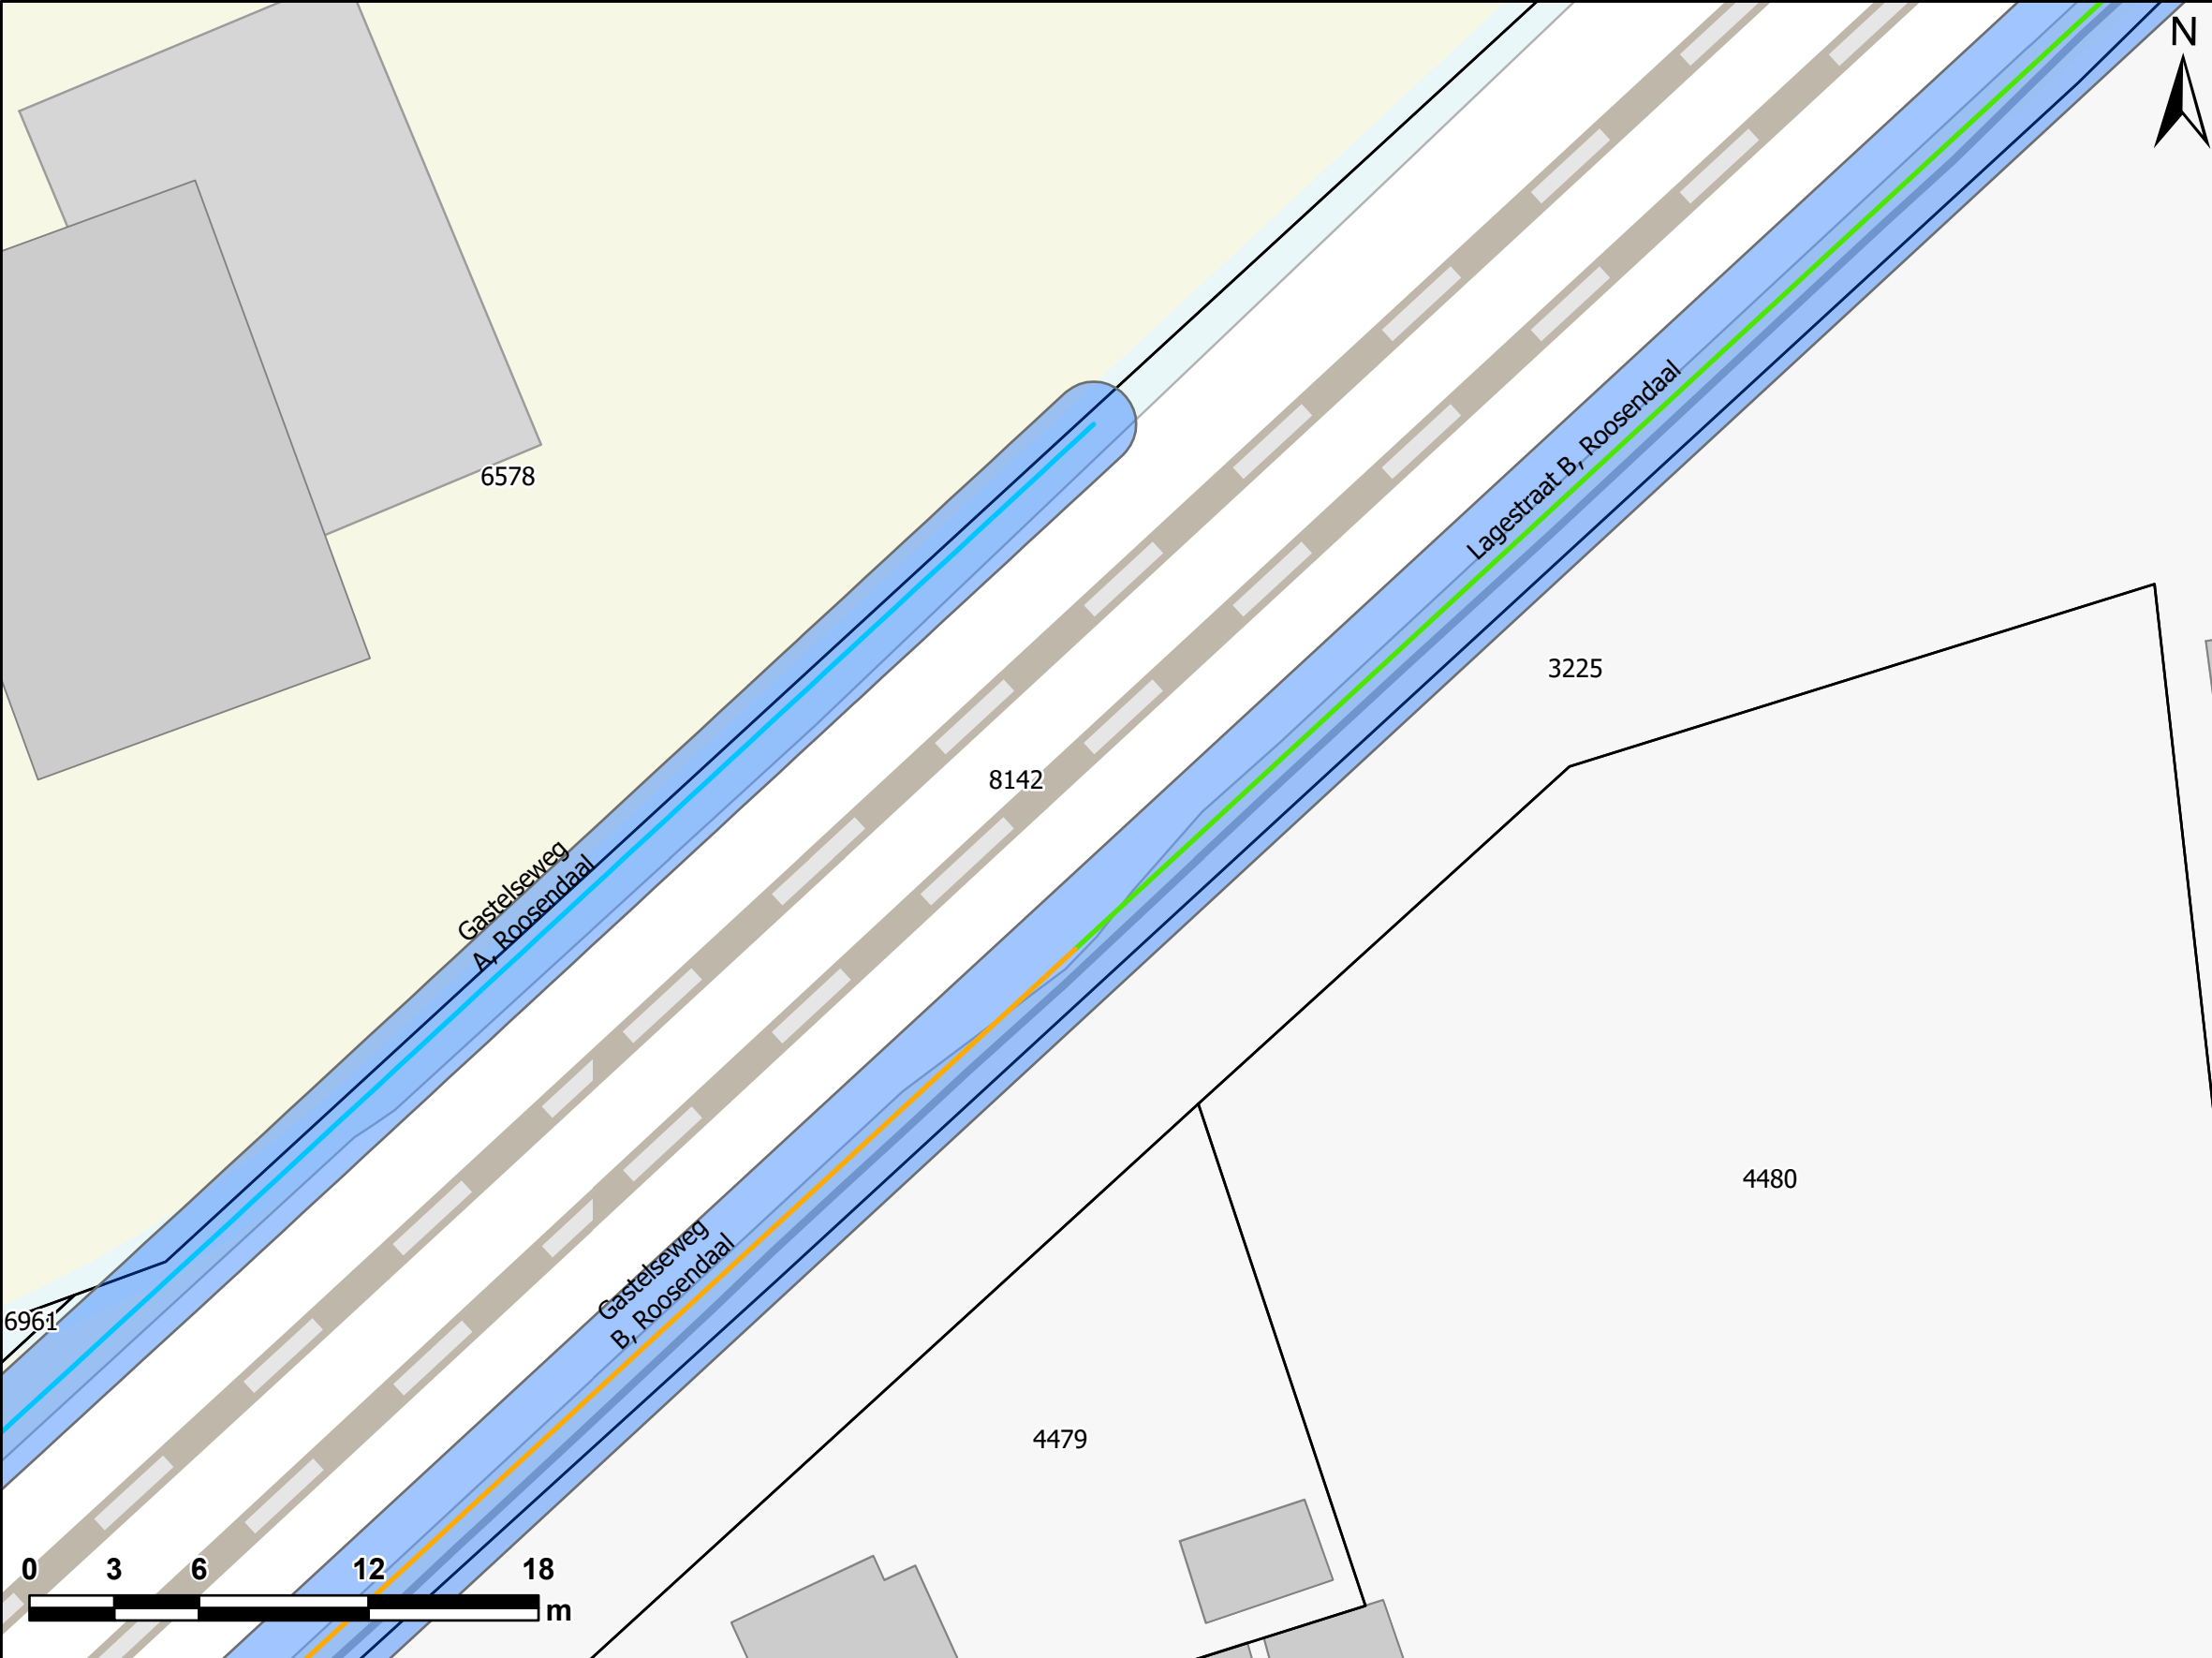

Indicatie ruimtebeslag geluidsmaatregel

Locatie: Gastelseweg B

Tekening 1 van 3

**!VOORLOPIG ONTWERP
SCHERMLOCATIE EN
HOOGTE KUNNEN NOG
WIJZIGEN!**

- Hoogte schermen**
- 1
 - 1.5
 - 2
 - 3
- Onderhoudspad** —
- Percelen**
- Panden**

Deze tekening is gebaseerd op de inzichten uit maart 2023 en indicatief.

Indicatie ruimtebeslag geluidsmaatregel

Locatie: Gastelseweg B

Tekening 2 van 3

**!VOORLOPIG ONTWERP
SCHERMLOCATIE EN
HOOGTE KUNNEN NOG
WIJZIGEN!**

- Hoogte schermen**
- 1
 - 1.5
 - 2
 - 3
- Onderhoudspad**
- Percelen
 - Panden

Deze tekening is gebaseerd op de inzichten uit maart 2023 en indicatief.

Indicatie ruimtebeslag geluidsmaatregel

Locatie: Gastelseweg B

Tekening 3 van 3

**!VOORLOPIG ONTWERP
SCHERMLOCATIE EN
HOOGTE KUNNEN NOG
WIJZIGEN!**

Hoogte schermen	
— 1	— Onderhoudspad
— 1.5	— Percelen
— 2	— Panden
— 3	

Deze tekening is gebaseerd op de inzichten uit maart 2023 en indicatief.