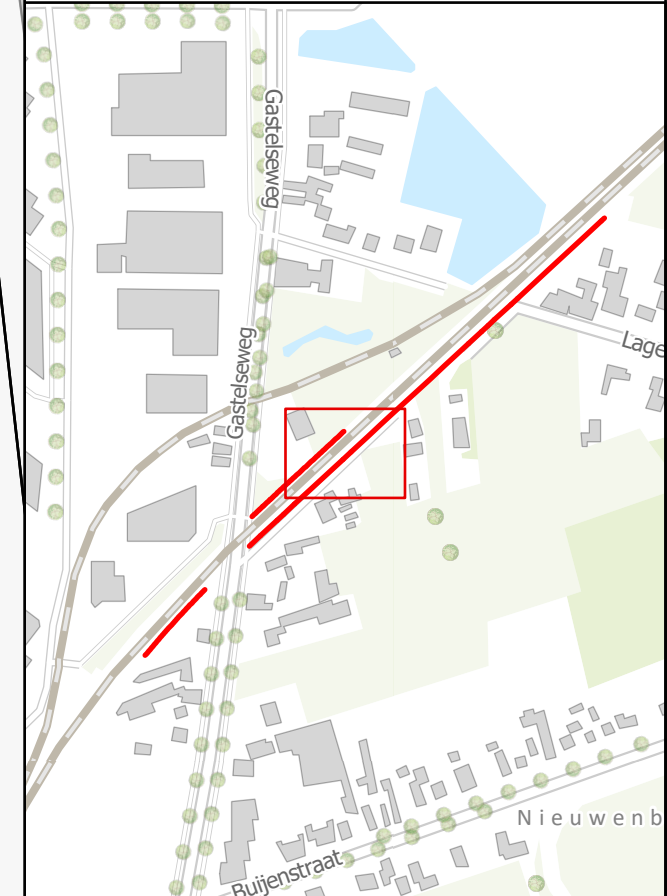

Indicatie ruimtebeslag geluidsmaatregel

Locatie: Gastelseweg B

Tekening 1 van 3

**!VOORLOPIG ONTWERP
SCHERMLOCATIE EN
HOOGTE KUNNEN NOG
WIJZIGEN!**

- Hoogte schermen**
- 1
 - 1.5
 - 2
 - 3
- Onderhoudspad** —
- Percelen**
- Panden**

Deze tekening is gebaseerd op de inzichten uit maart 2023 en indicatief.

Indicatie ruimtebeslag geluidsmaatregel

Locatie: Gastelseweg B

Tekening 2 van 3

**!VOORLOPIG ONTWERP
SCHERMLOCATIE EN
HOOGTE KUNNEN NOG
WIJZIGEN!**

- Hoogte schermen**
- 1
 - 1.5
 - 2
 - 3
- Onderhoudspad**
- Percelen
 - Panden

Deze tekening is gebaseerd op de inzichten uit maart 2023 en indicatief.

Indicatie ruimtebeslag geluidsmaatregel

Locatie: Gastelseweg B

Tekening 3 van 3

**!VOORLOPIG ONTWERP
SCHERMLOCATIE EN
HOOGTE KUNNEN NOG
WIJZIGEN!**

Hoogte schermen	
— 1	— Onderhoudspad
— 1.5	— Percelen
— 2	— Panden
— 3	

Deze tekening is gebaseerd op de inzichten uit maart 2023 en indicatief.