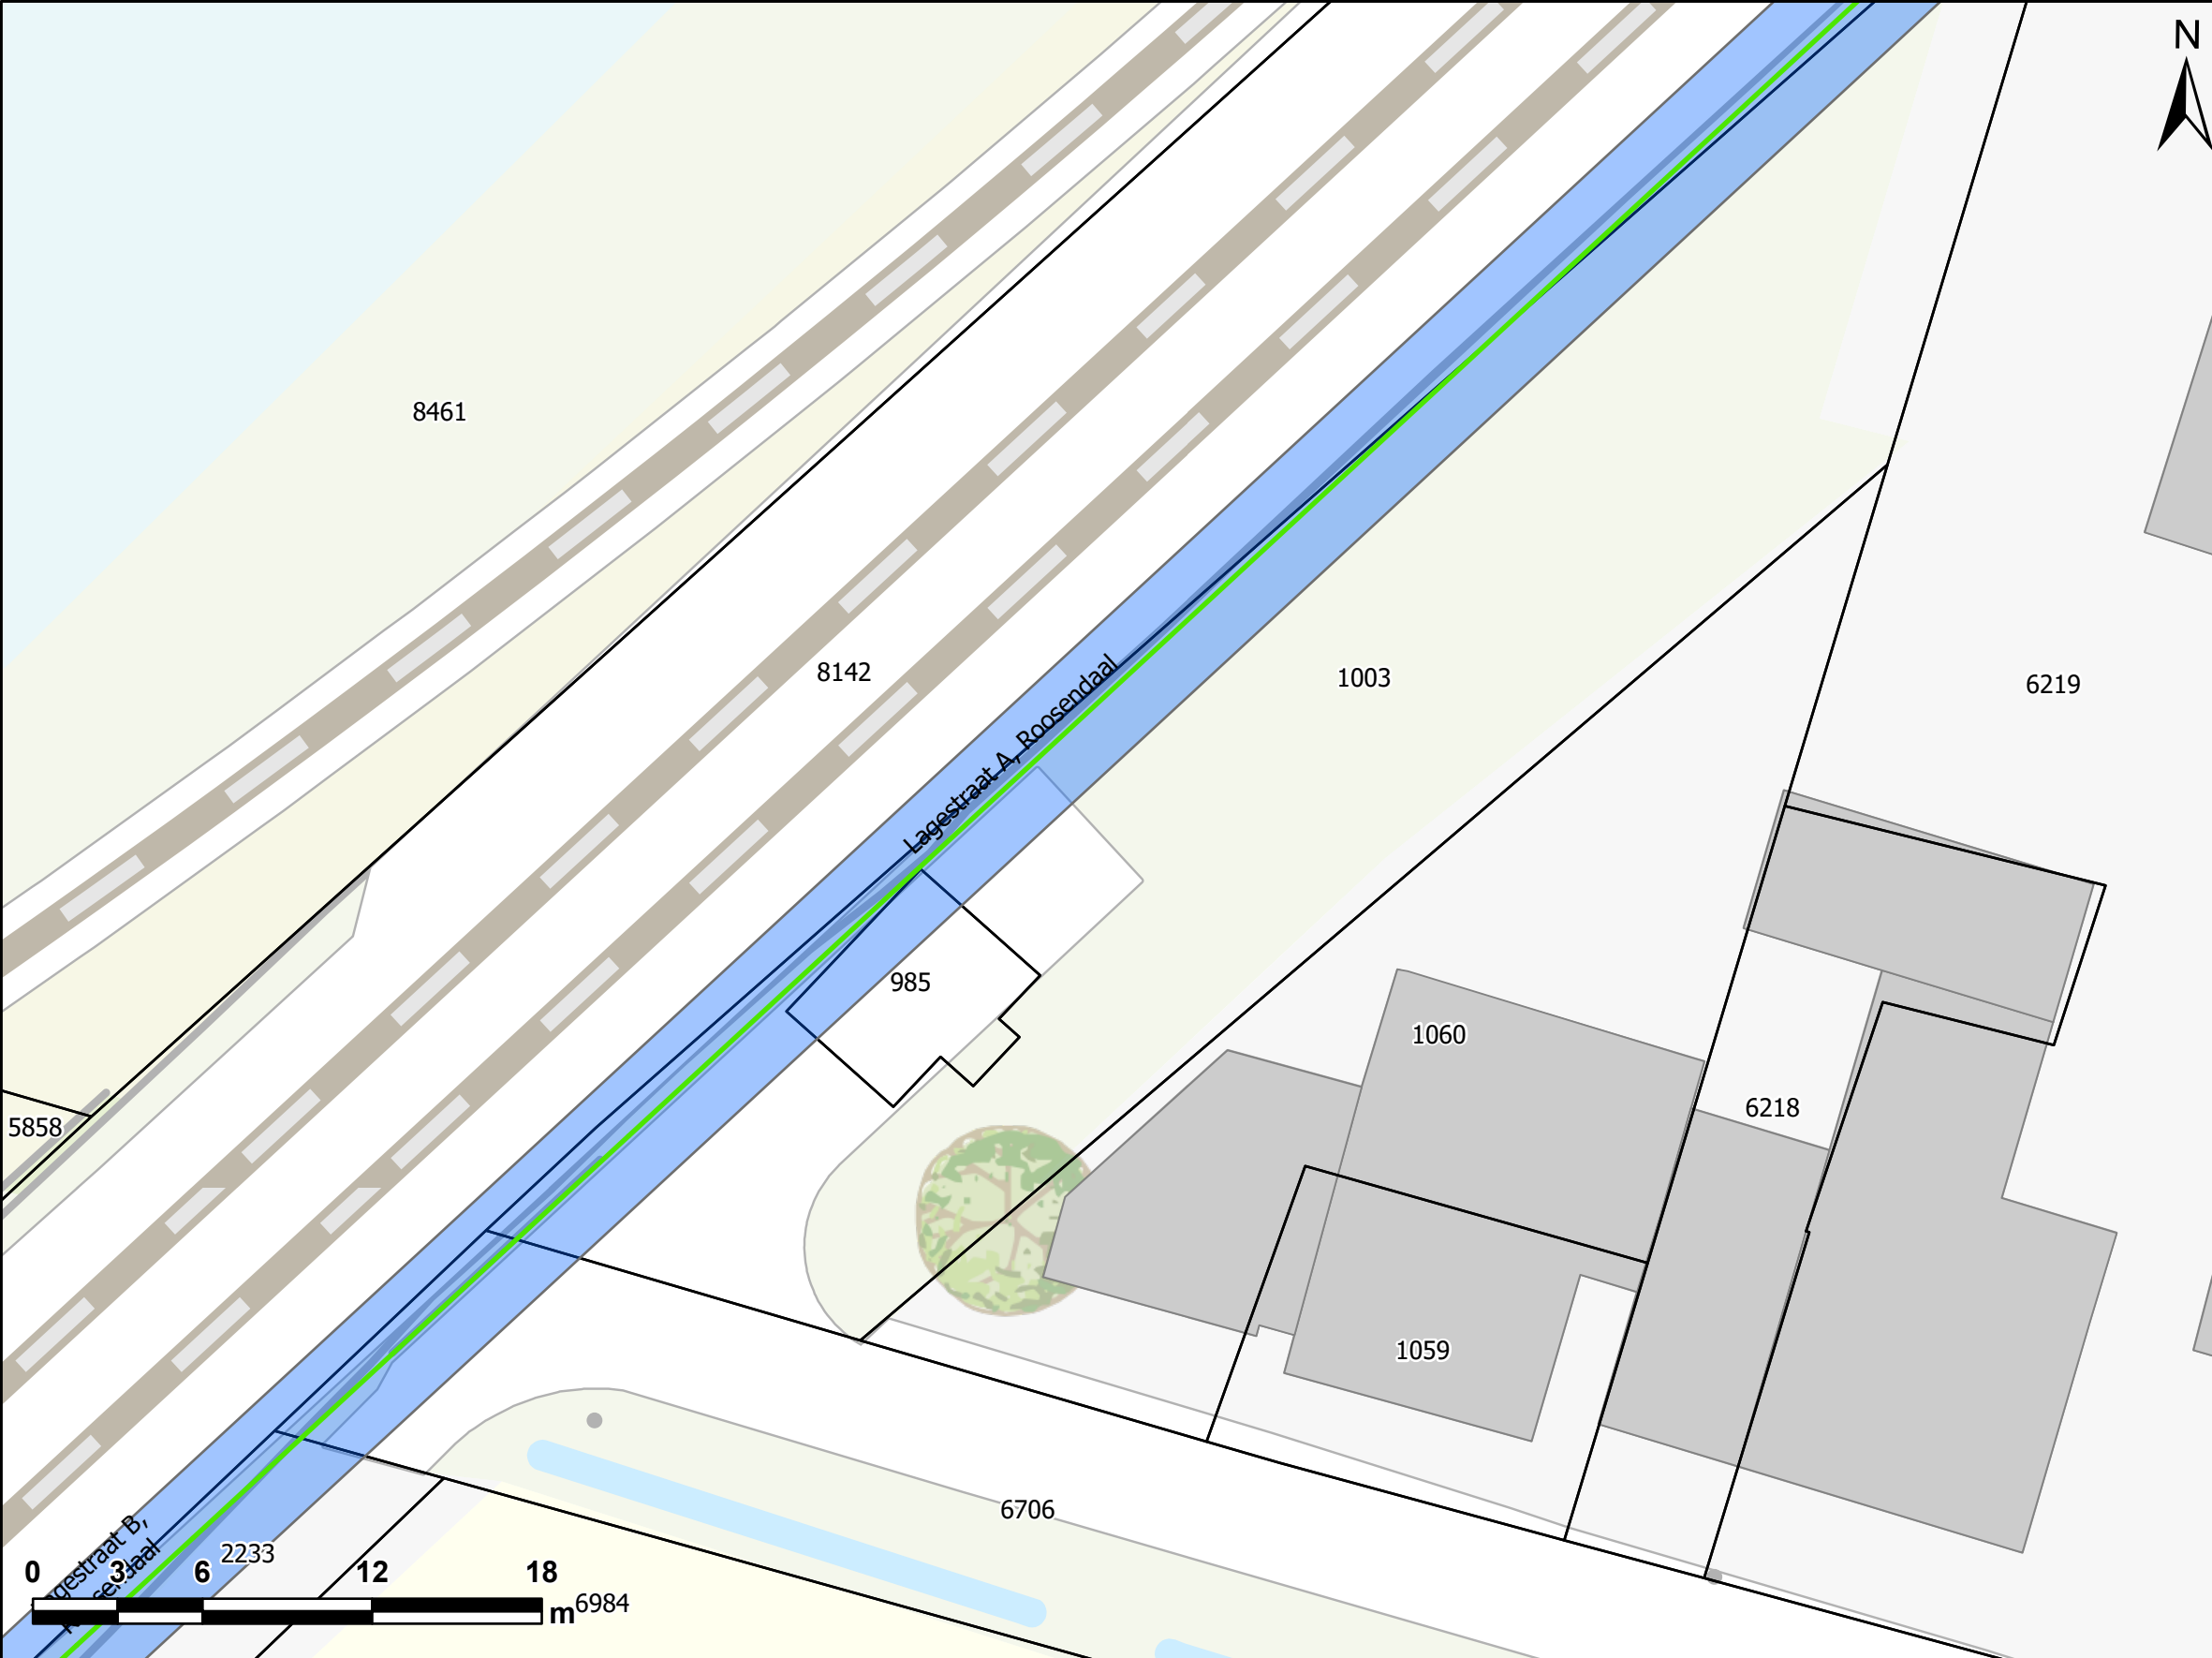

Indicatie ruimtebeslag geluidsmaatregel

Locatie: Lagestraat A

Tekening 1 van 2

**!VOORLOPIG ONTWERP
SCHERMLOCATIE EN
HOOGTE KUNNEN NOG
WIJZIGEN!**

- Hoogte schermen**
- 1
 - 1.5
 - 2
 - 3
- Onderhoudspad
 - Percelen
 - Panden

Deze tekening is gebaseerd op de inzichten uit maart 2023 en indicatief.

Indicatie ruimtebeslag geluidsmaatregel

Locatie: Lagestraat A

Tekening 2 van 2

**!VOORLOPIG ONTWERP
SCHERMLOCATIE EN
HOOGTE KUNNEN NOG
WIJZIGEN!**

- Hoogte schermen**
- 1
 - 1.5
 - 2
 - 3
- Onderhoudspad**
- Onderhoudspad
- Percelen**
- Percelen
- Panden**
- Panden

Deze tekening is gebaseerd op de inzichten uit maart 2023 en indicatief.