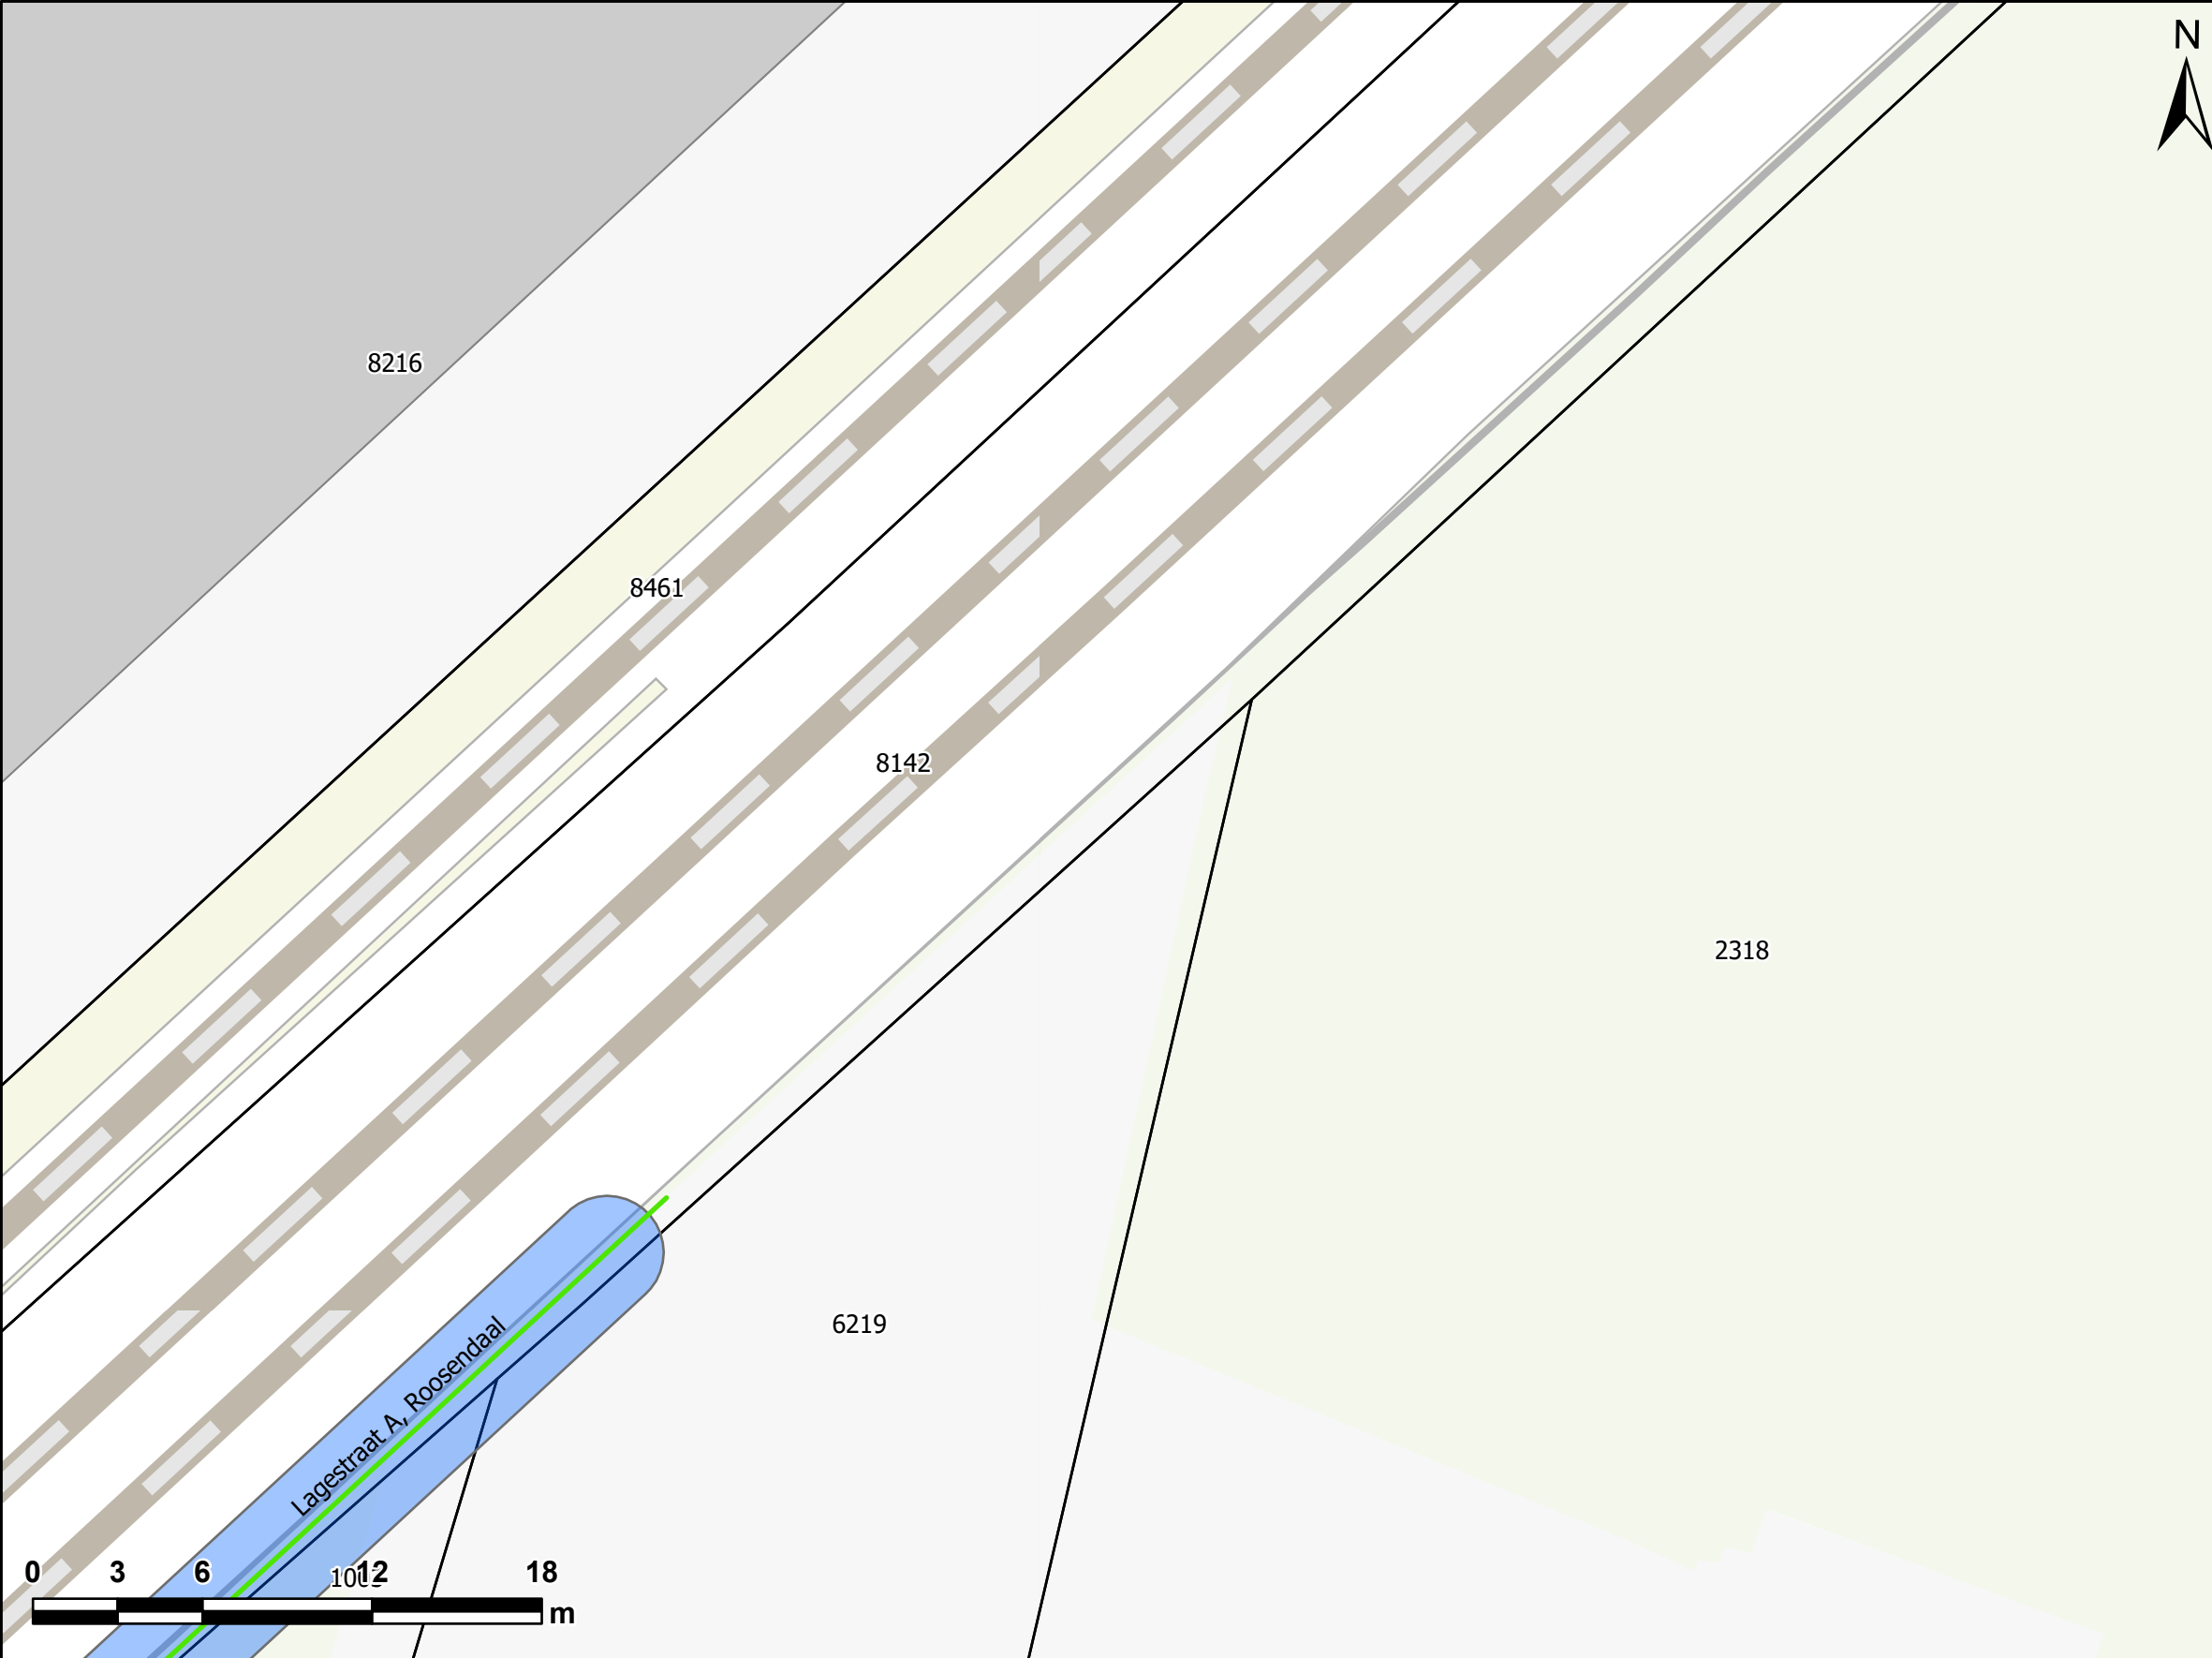

Indicatie ruimtebeslag geluidsmaatregel

Locatie: Lagestraat A

Tekening 1 van 2

**!VOORLOPIG ONTWERP
SCHERMLOCATIE EN
HOOGTE KUNNEN NOG
WIJZIGEN!**

- Hoogte schermen**
- 1
 - 1.5
 - 2
 - 3
- Onderhoudspad
 - Percelen
 - Panden

Deze tekening is gebaseerd op de inzichten uit maart 2023 en indicatief.

Indicatie ruimtebeslag geluidsmaatregel

Locatie: Lagestraat A

Tekening 2 van 2

**!VOORLOPIG ONTWERP
SCHERMLOCATIE EN
HOOGTE KUNNEN NOG
WIJZIGEN!**

- Hoogte schermen**
- 1
 - 1.5
 - 2
 - 3
- Onderhoudspad**
- Onderhoudspad
- Percelen**
- Percelen
- Panden**
- Panden

Deze tekening is gebaseerd op de inzichten uit maart 2023 en indicatief.