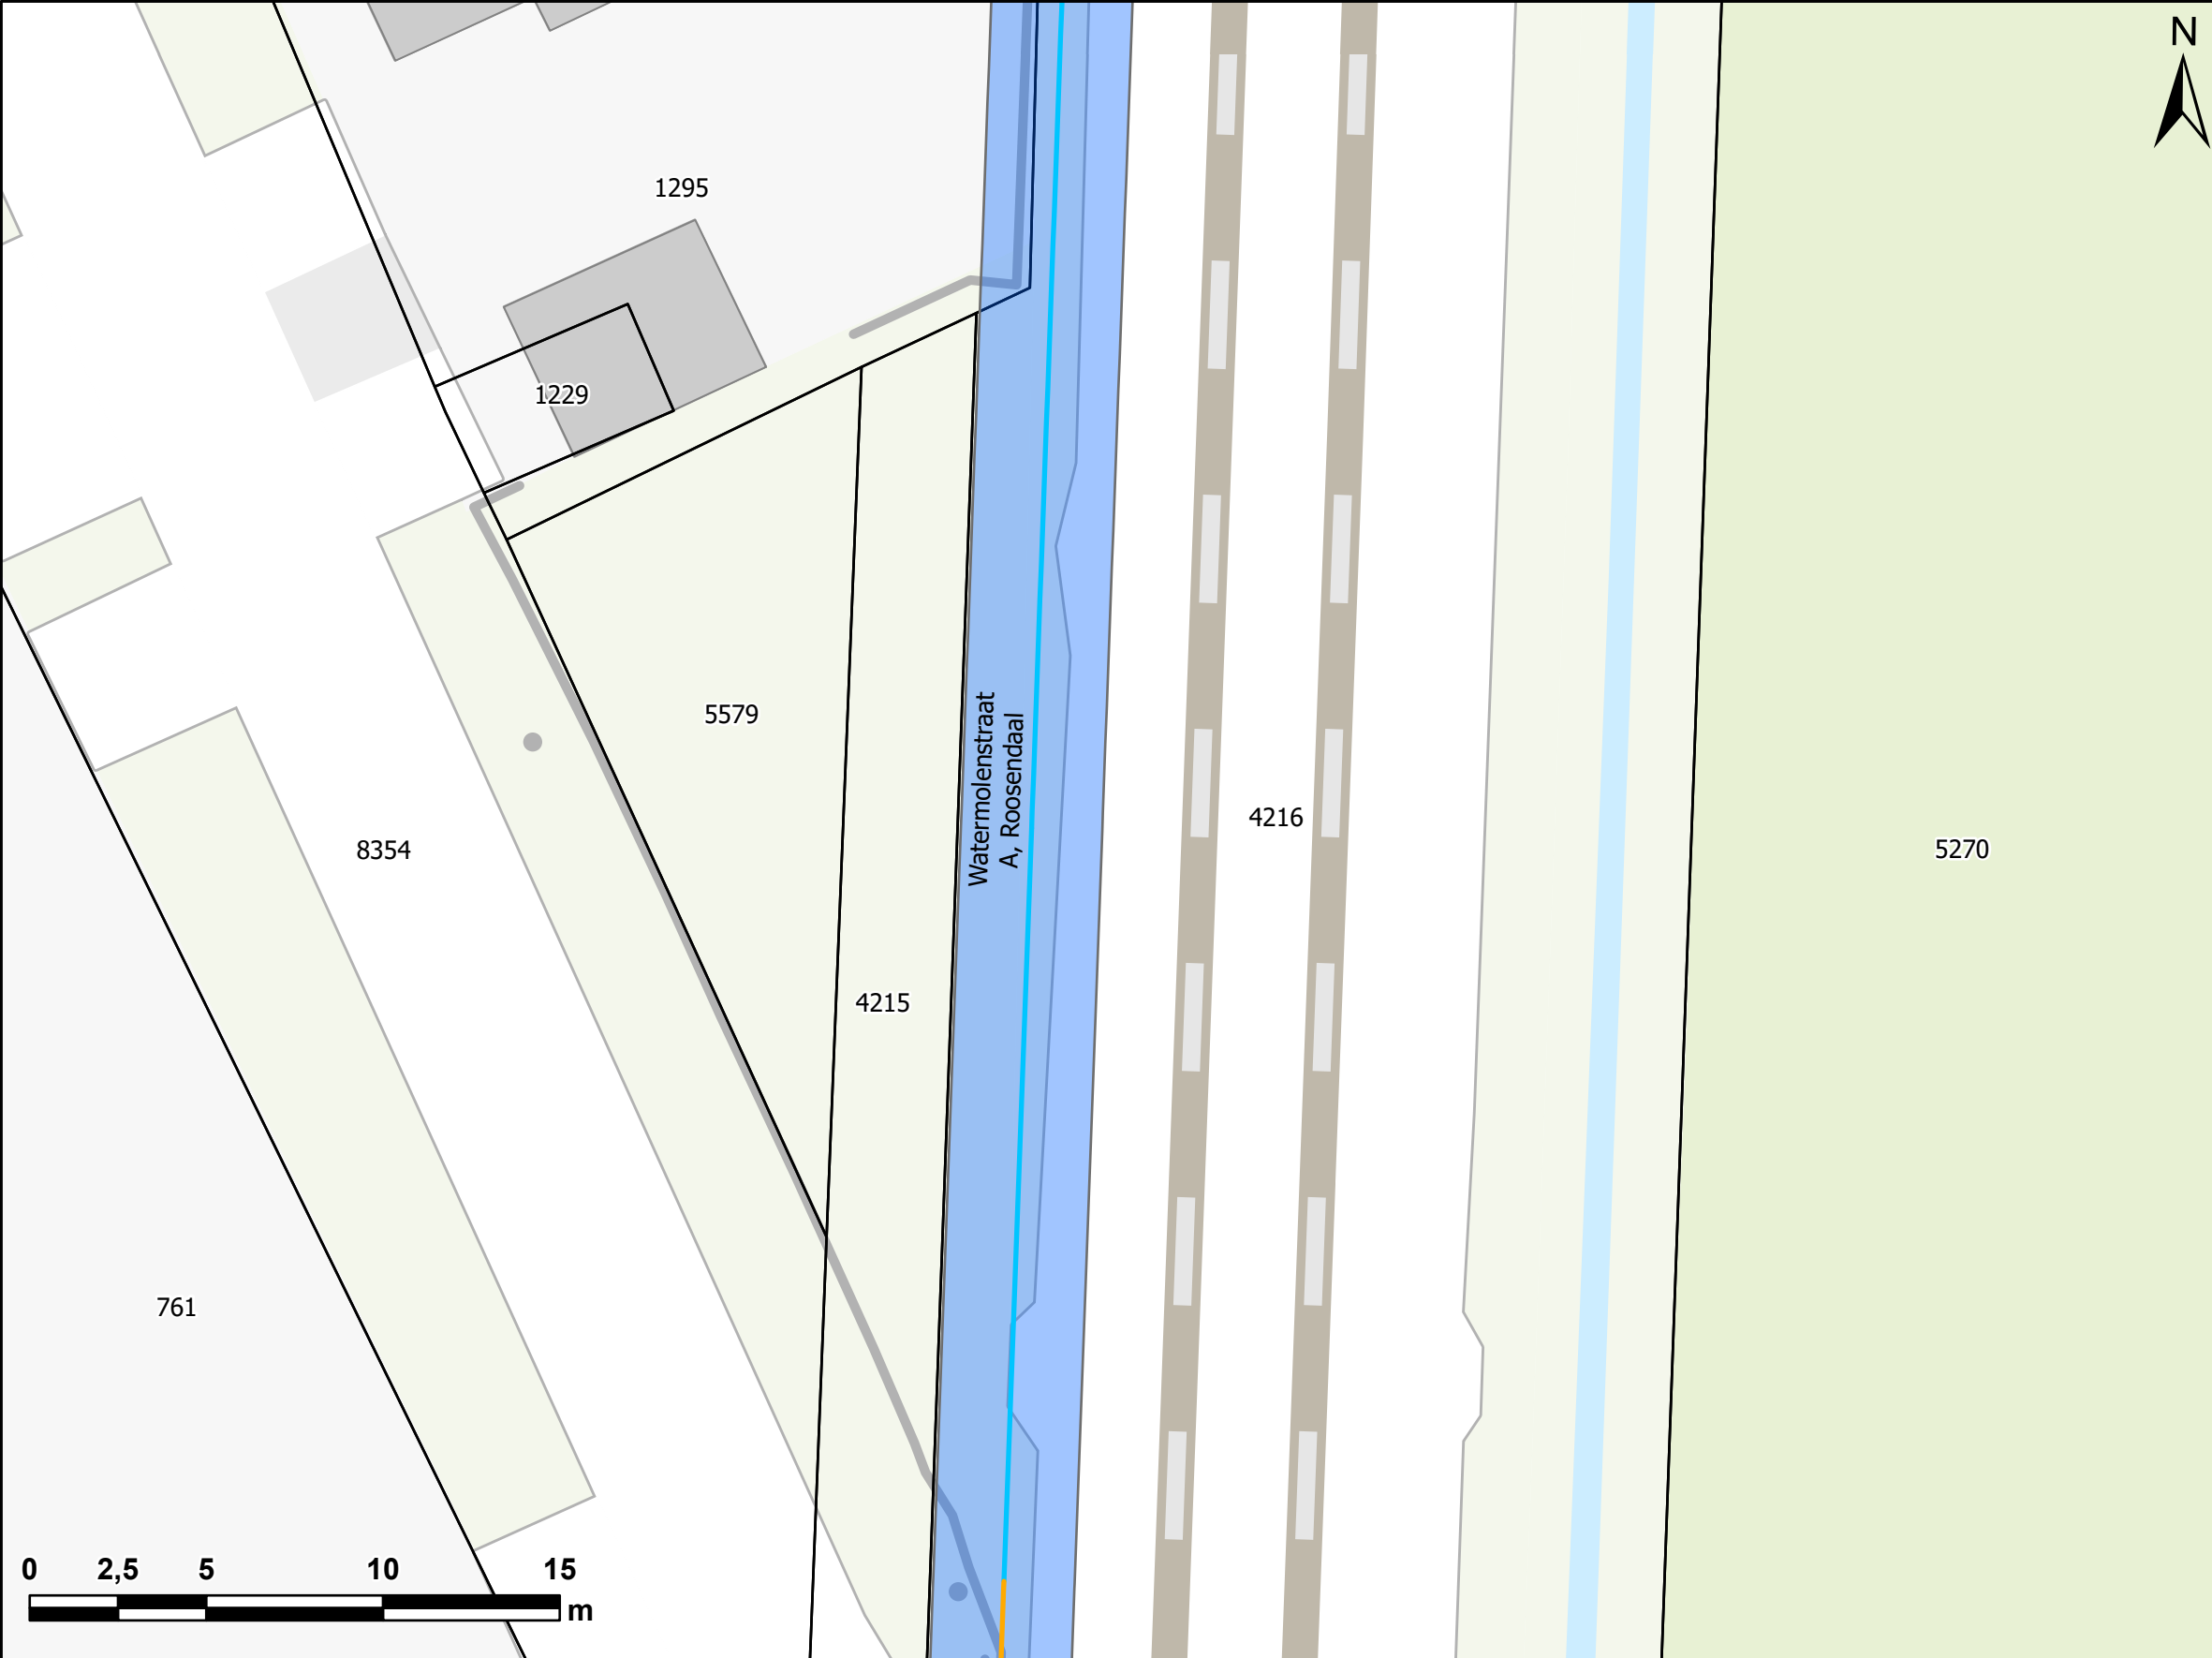

6215

Indicatie ruimtebeslag geluidsmaatregel

Locatie: Watermolenstraat A

Tekening 1 van 2

!VOORLOPIG ONTWERP SCHERMLOCATIE EN HOOGTE KUNNEN NOG WIJZIGEN!

- Hoogte schermen**
- 1
 - 1.5
 - 2
 - 3
- Onderhoudspad
 - Percelen
 - Panden

Deze tekening is gebaseerd op de inzichten uit maart 2023 en indicatief.

Indicatie ruimtebeslag geluidsmaatregel

Locatie: Watermolenstraat A

Tekening 2 van 2

**!VOORLOPIG ONTWERP
SCHERMLOCATIE EN
HOOGTE KUNNEN NOG
WIJZIGEN!**

- Hoogte schermen**
- 1
 - 1.5
 - 2
 - 3
- Onderhoudspad**
- Percelen**
- Panden**

Deze tekening is gebaseerd op de inzichten uit maart 2023 en indicatief.