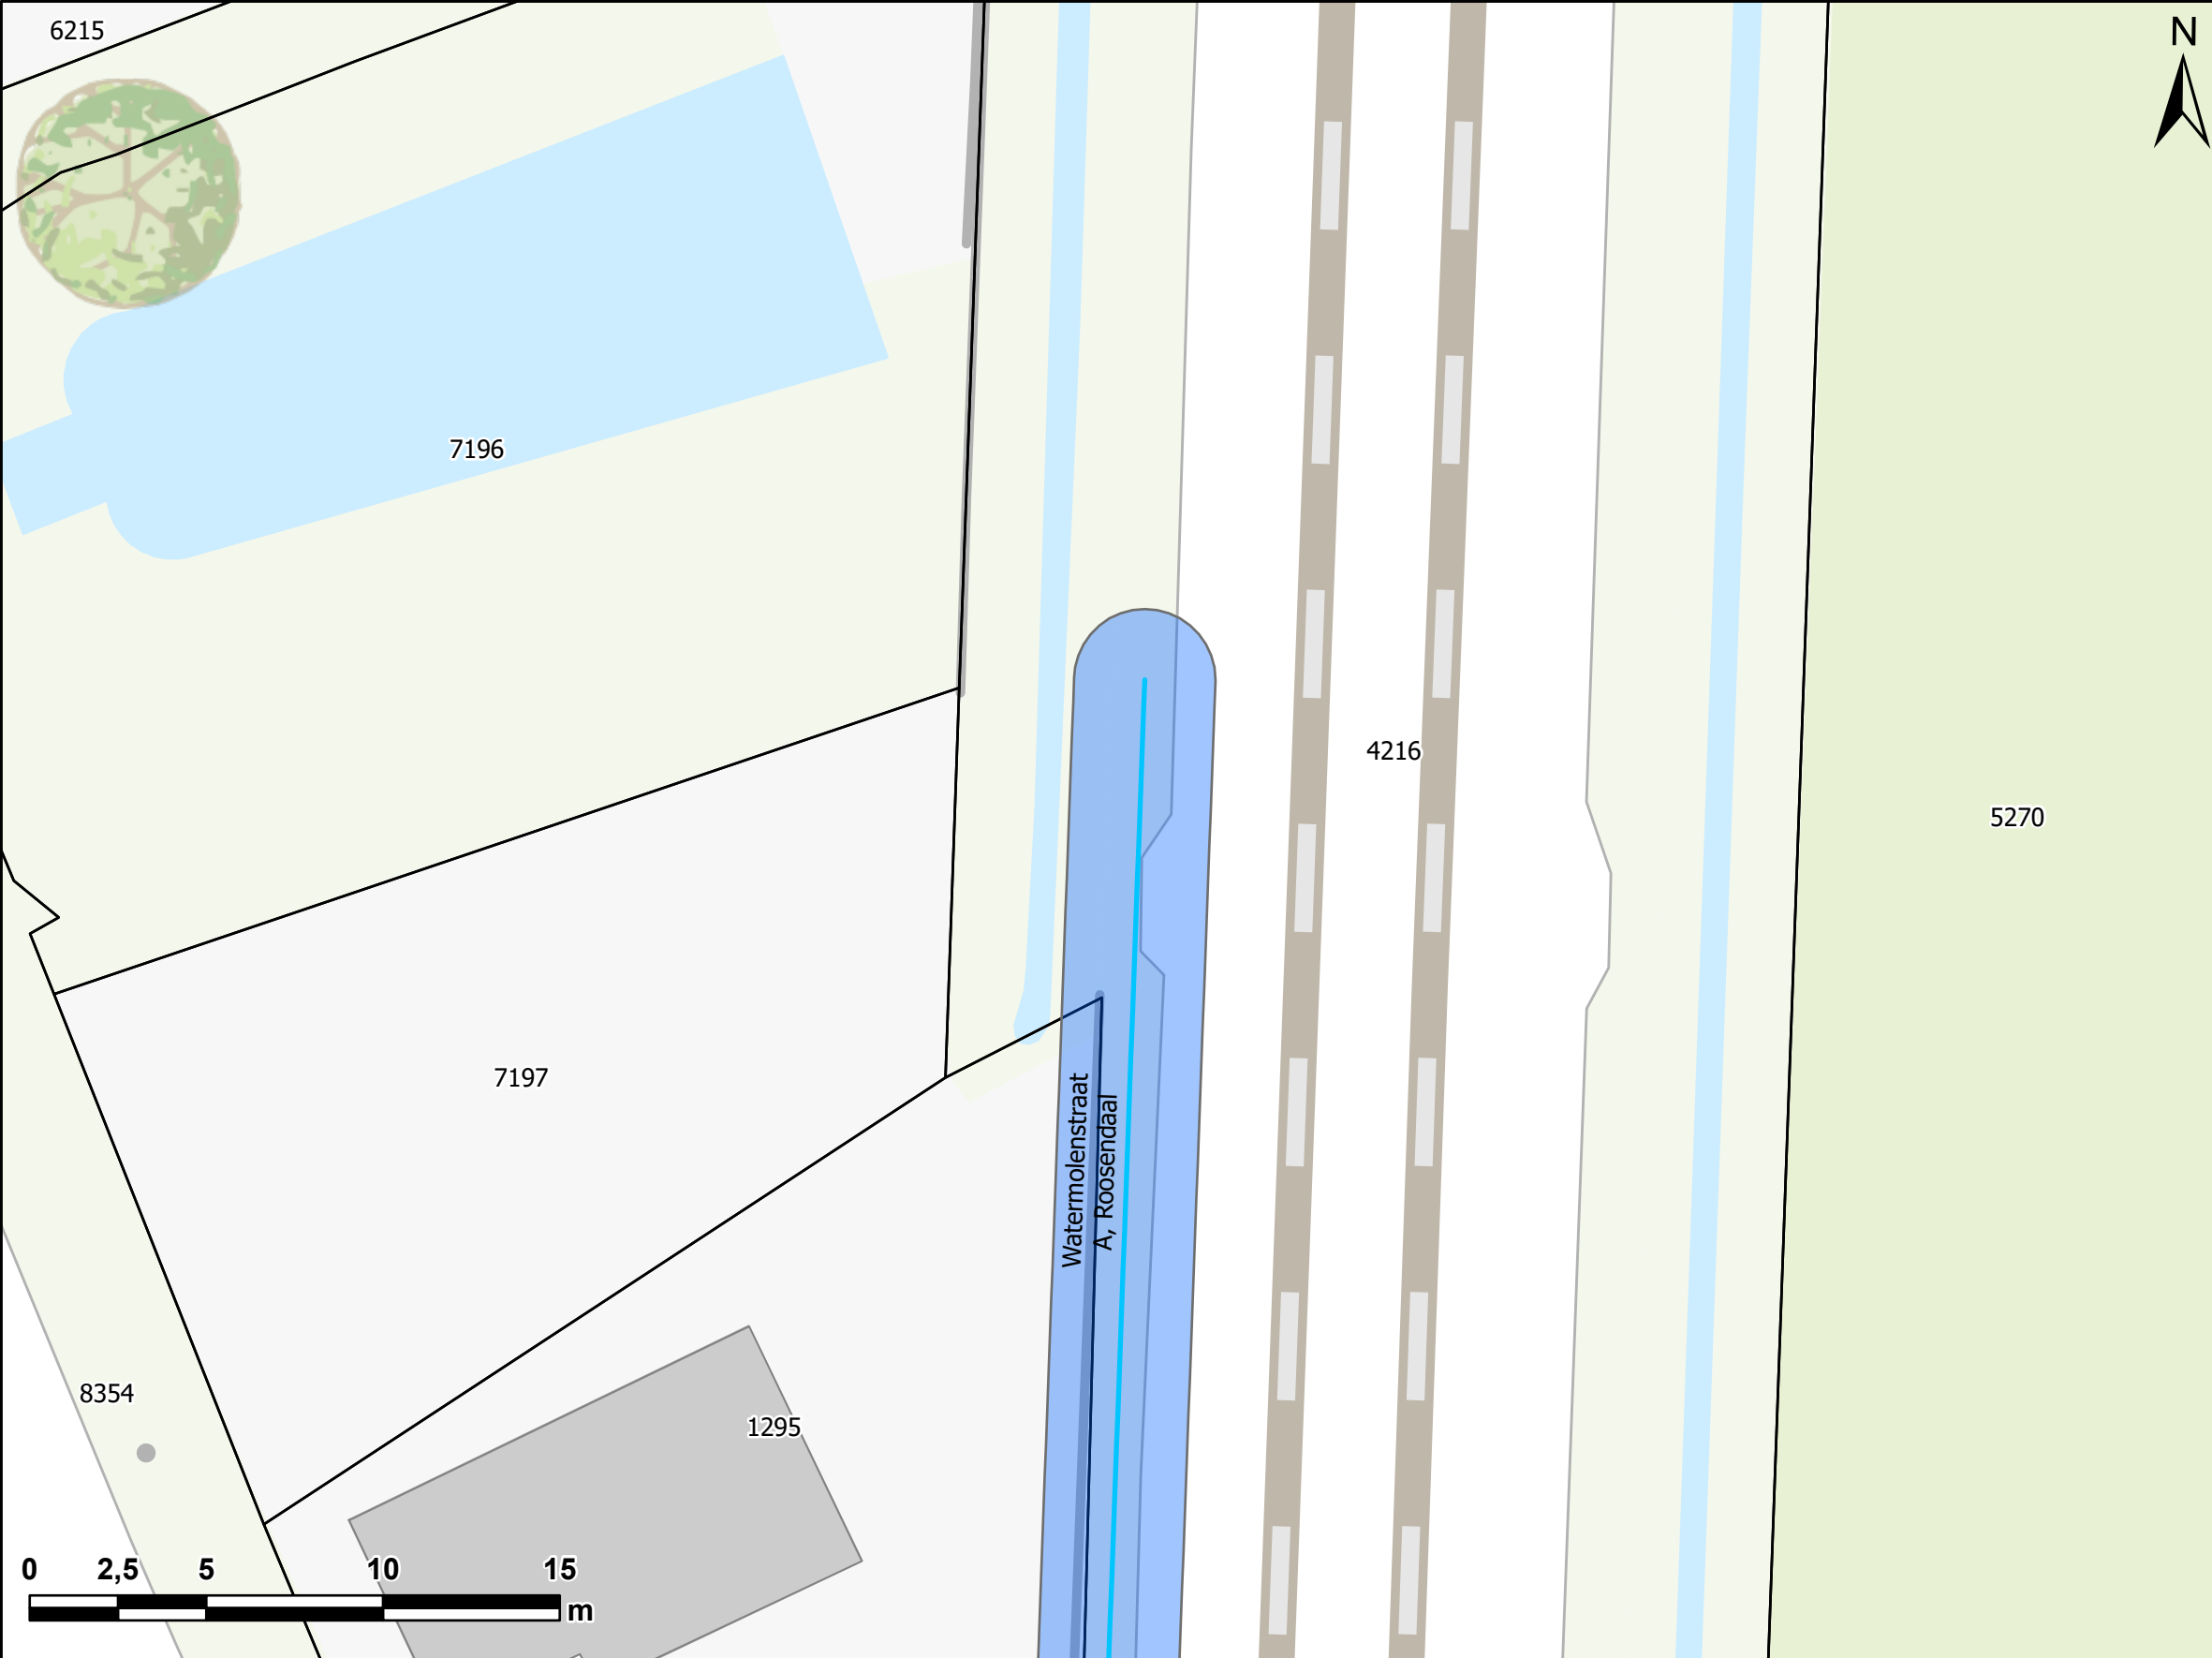

6215

Indicatie ruimtebeslag geluidsmaatregel

Locatie: Watermolenstraat A

Tekening 1 van 2

!VOORLOPIG ONTWERP SCHERMLOCATIE EN HOOGTE KUNNEN NOG WIJZIGEN!

- Hoogte schermen**
- 1
 - 1.5
 - 2
 - 3
- Onderhoudspad
 - Percelen
 - Panden

Deze tekening is gebaseerd op de inzichten uit maart 2023 en indicatief.

Indicatie ruimtebeslag geluidsmaatregel

Locatie: Watermolenstraat A

Tekening 2 van 2

**!VOORLOPIG ONTWERP
SCHERMLOCATIE EN
HOOGTE KUNNEN NOG
WIJZIGEN!**

- Hoogte schermen**
- 1
 - 1.5
 - 2
 - 3
- Onderhoudspad**
- Percelen**
- Panden**

Deze tekening is gebaseerd op de inzichten uit maart 2023 en indicatief.