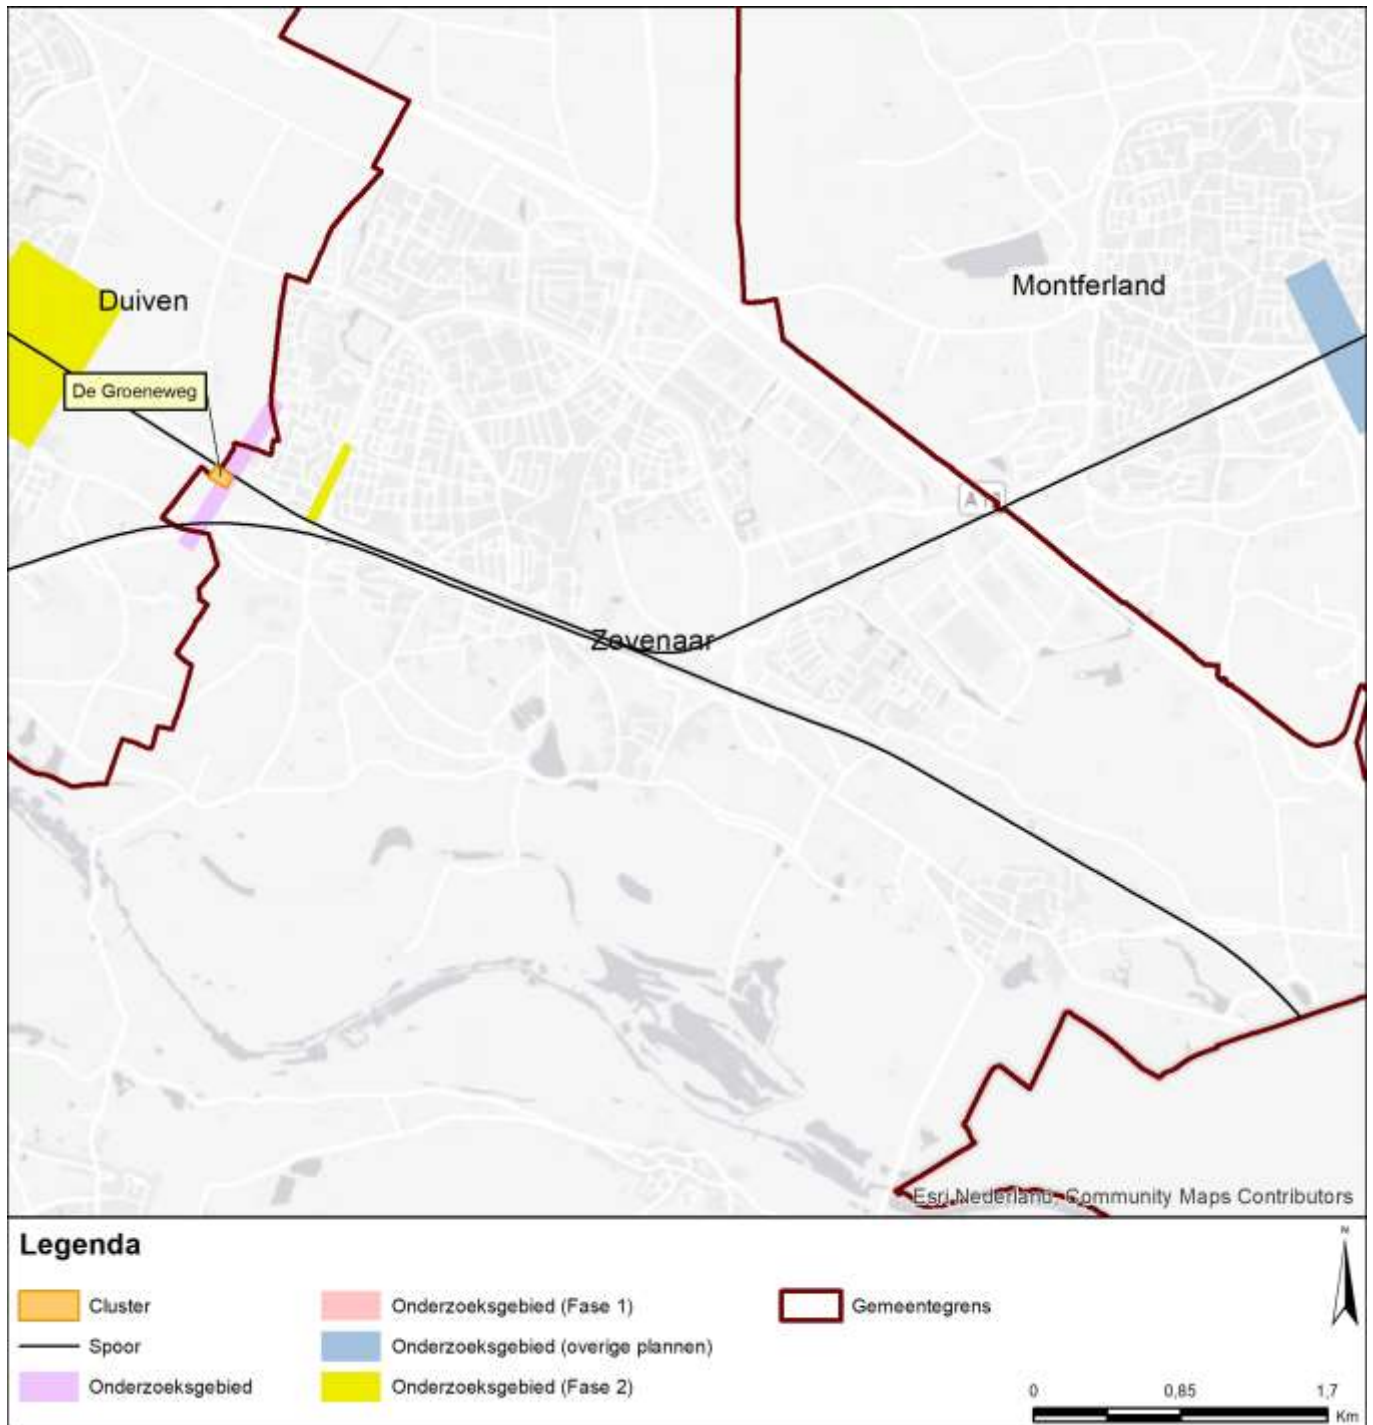

Gemeente Zevenaar

De onderstaande figuur geeft de clusters weer in de gemeente Zevenaar.

Vervolgens zijn voor alle clusters binnen de gemeente Zevenaar de maatregelen weergegeven. Daarbij is per cluster één plaatje opgenomen.

Gemeente Zevenaar cluster De Groeneweg

Gemeente Zwolle

De onderstaande figuur geeft de clusters weer in de gemeente Zwolle.

Vervolgens zijn voor alle clusters binnen de gemeente Zwolle de maatregelen weergegeven. Daarbij is per cluster één plaatje opgenomen.

Gemeente Zwolle cluster Herfterlaan