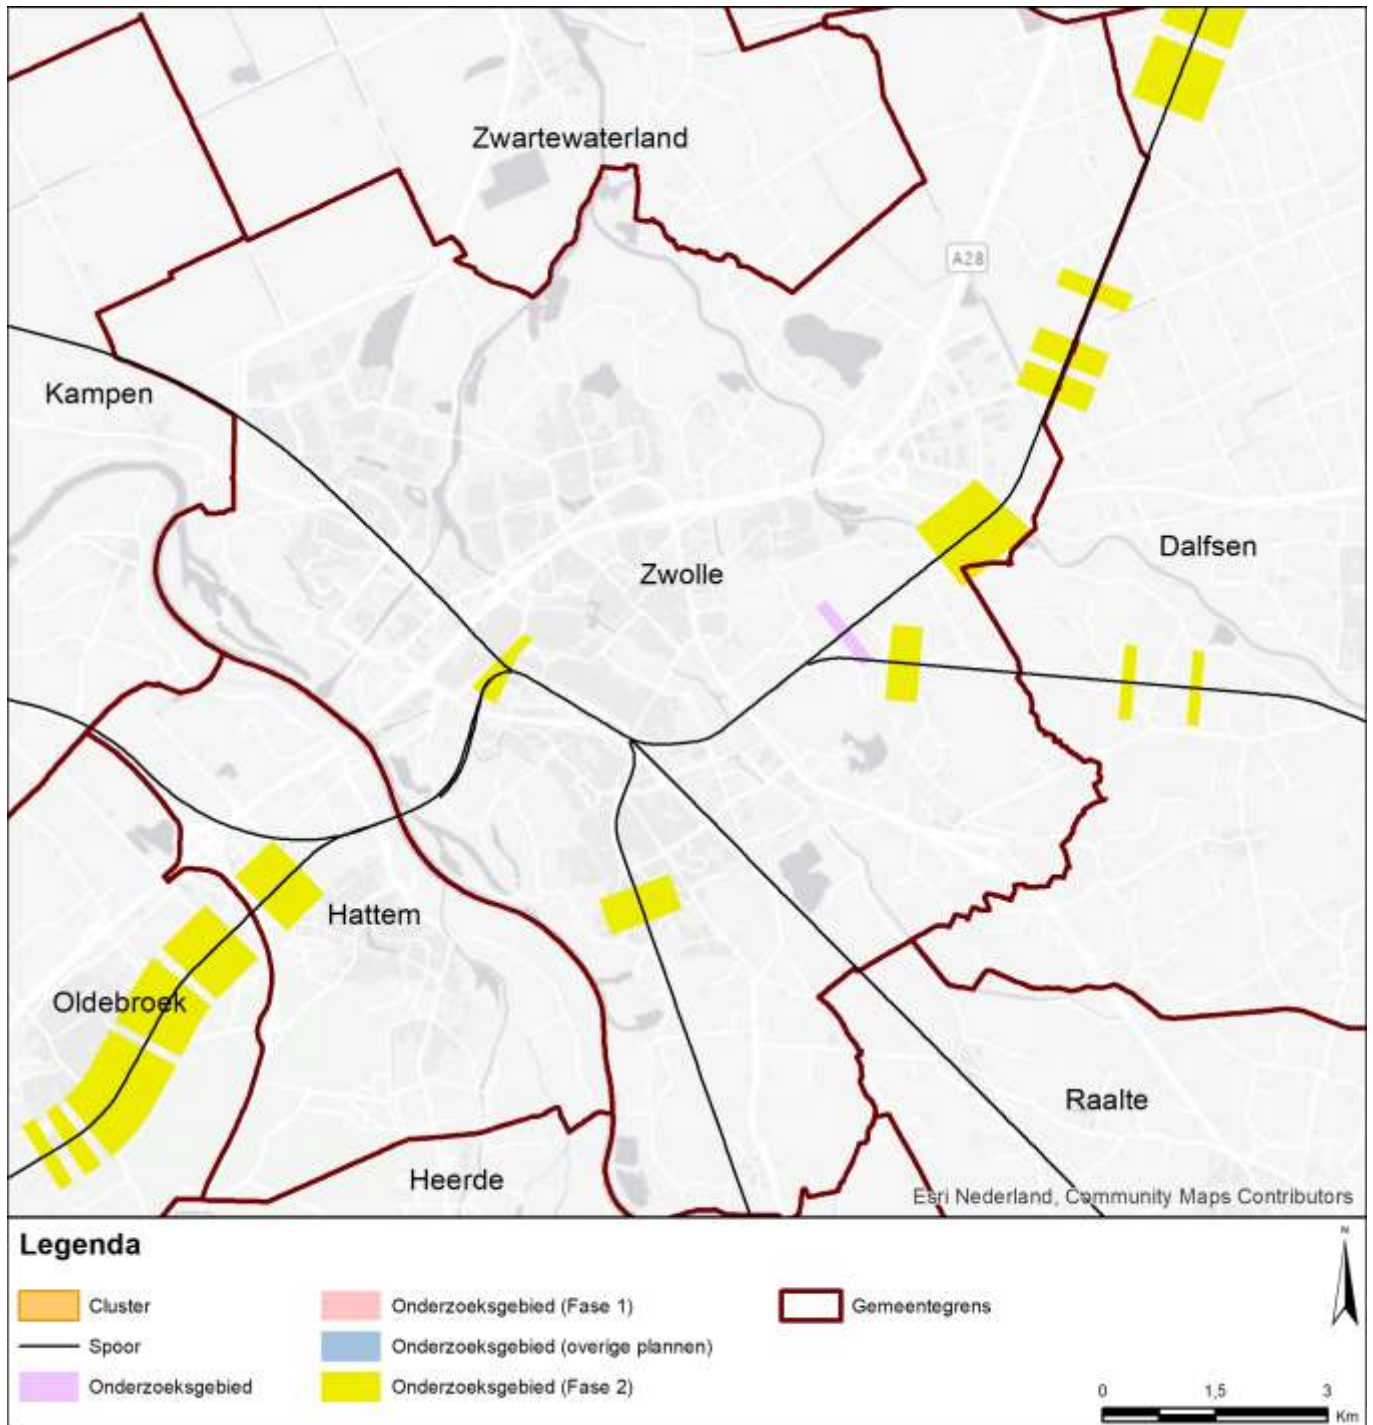

Gemeente Zevenaar

De onderstaande figuur geeft de clusters weer in de gemeente Zevenaar.

Vervolgens zijn voor alle clusters binnen de gemeente Zevenaar de maatregelen weergegeven. Daarbij is per cluster één plaatje opgenomen.

Gemeente Zevenaar cluster De Groeneweg

Gemeente Zwolle

De onderstaande figuur geeft de clusters weer in de gemeente Zwolle.

Vervolgens zijn voor alle clusters binnen de gemeente Zwolle de maatregelen weergegeven. Daarbij is per cluster één plaatje opgenomen.

Gemeente Zwolle cluster Herfterlaan